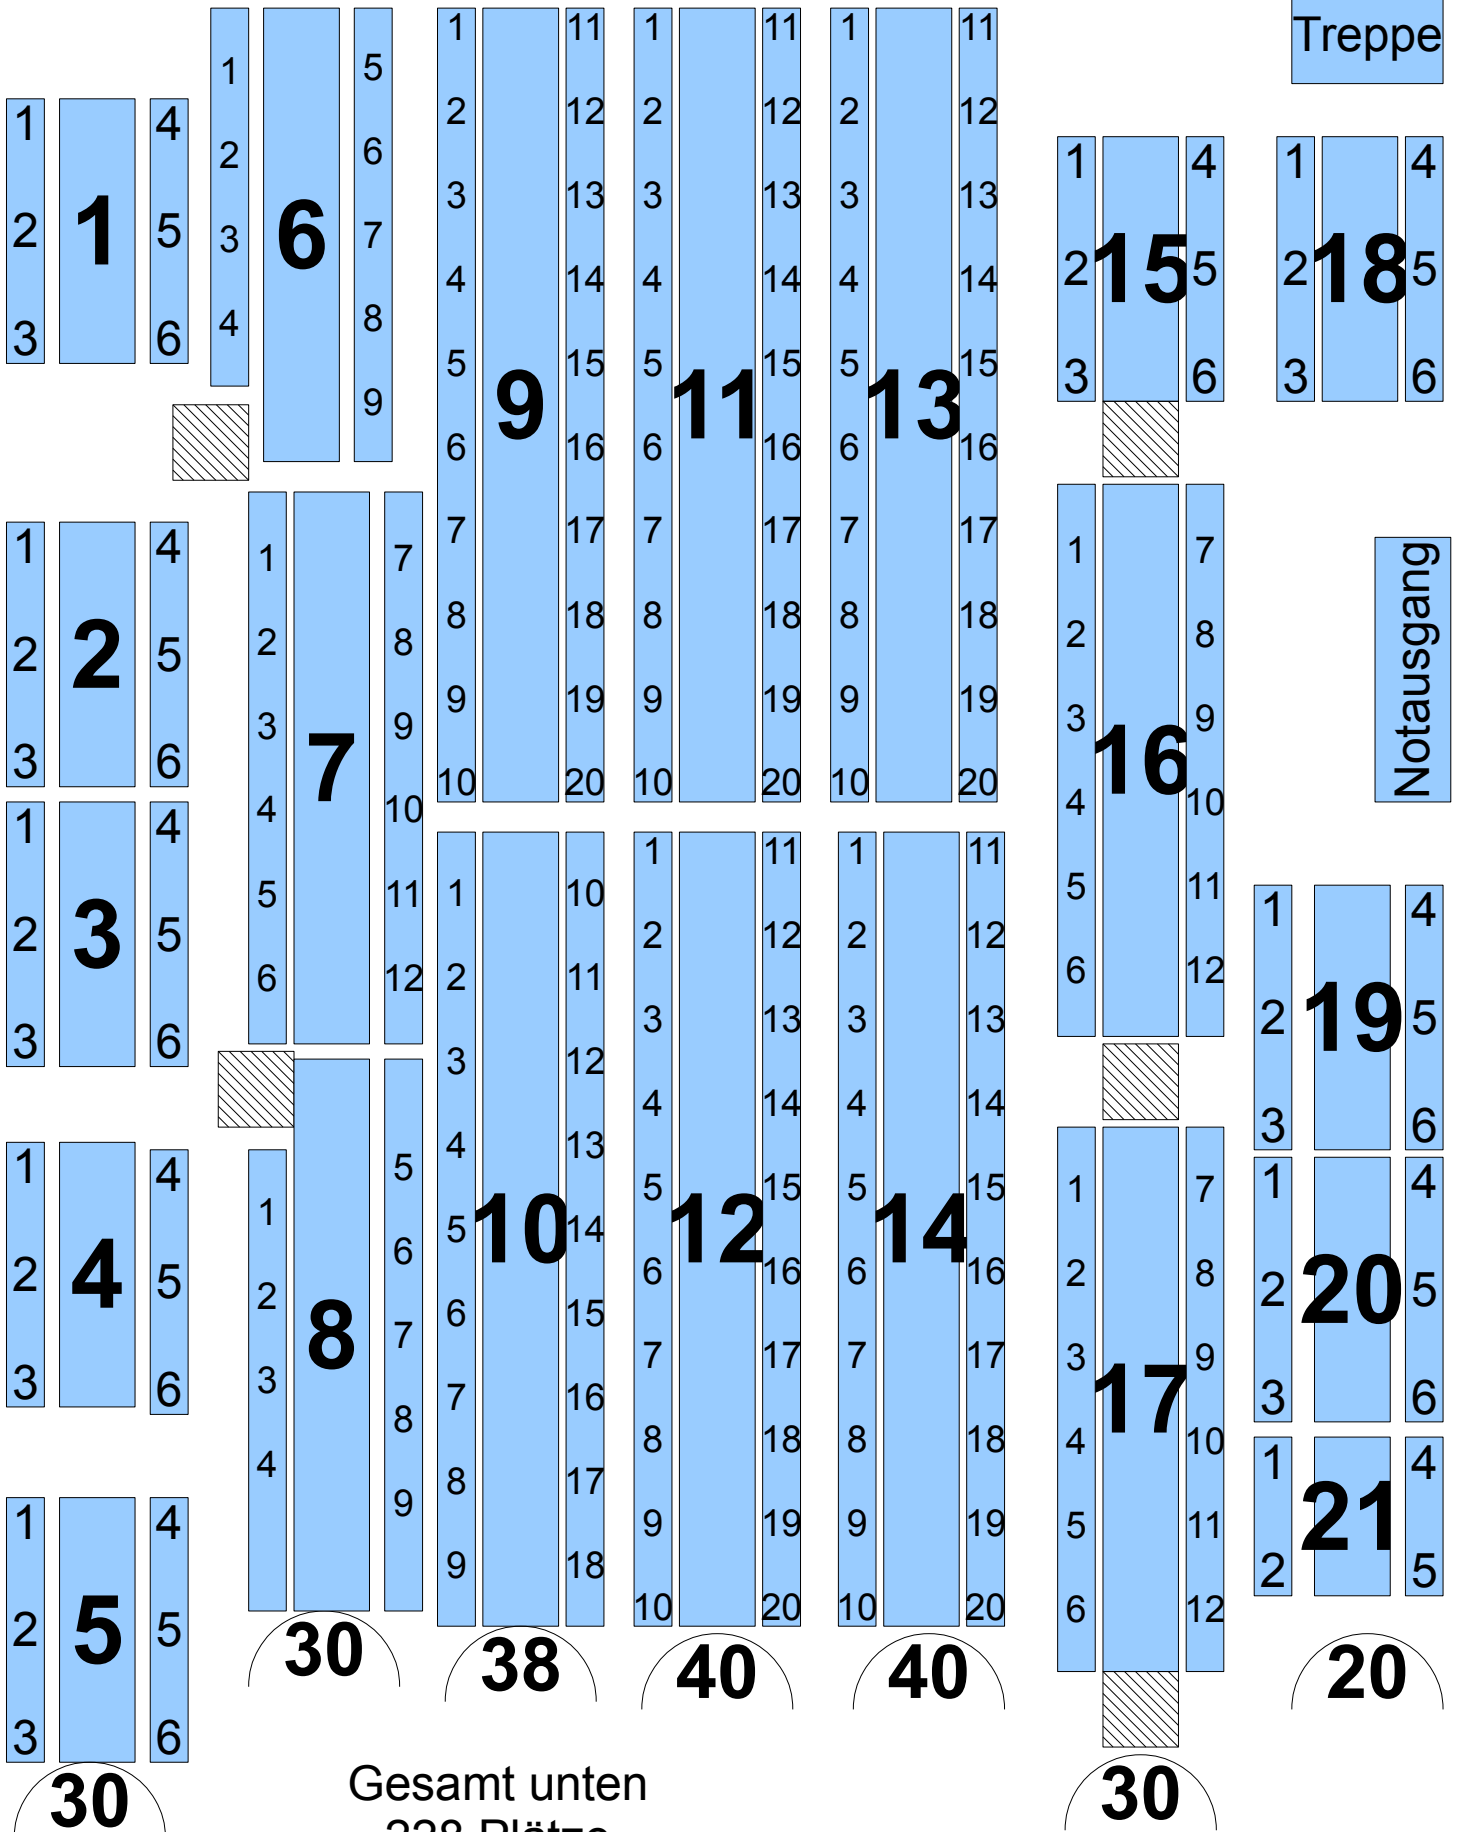

BÜHNE

Garderobe

Treppe

Treppe

Schenke Eingang Ton/Licht

Notausgang